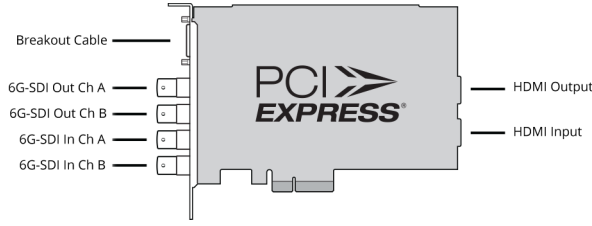

Desteklenen Codec'ler

AVC-Intra, AVCHD, Canon XF MPEG2, Digital SLR, DV-NTSC, DV-PAL, DVCPRO50, DVCPROHD, DPX, HDV, XDCAM EX, XDCAM HD, XDCAM HD422, DNxHR & DNxHD, Apple ProRes 4444, Apple ProRes 422 HQ, Apple ProRes 422, Apple ProRes LT, Apple ProRes 422 Proxy, Sıkıştırılmamış 8-bit 4:2:2, Sıkıştırılmamış 10-bit 4:2:2, Sıkıştırılmamış 10-bit 4:4:4.

Yazılım

İçerdiği Yazılımlar

Mac OS ve Windows'da, Media Express, Disk Speed Test, LiveKey, Blackmagic Desktop Video Yardımcı Yazılımı ve Blackmagic sürücüsü. Linux'da Blackmagic Desktop Video Yardımcı yazılımı ve Blackmagic sürücüsü.

Dahili Yazılım Güncellemesi

Yazılım sürücüsünde dahili belleğim. Sistemin başlatılmasında ya da güncelleme yazılımıyla yüklenebilir.

Fiziksel Kurulum

Mac OS, Windows ve Linux'deki 4, 8, 16 şeritli PCI Express yuvaları ile uyumlu PCI Express 4 şeritli generation 2. Mac OS sistemleri PCI Express yuvaları olan bir Mac Pro bilgisayar gerektirir. Full sistem gereksinimleri için Destek sayfalarına bakınız.

Yazılım Uygulamaları

Diğer desteklediği uygulamalar: The Foundry Nuke, Grass Valley Edius, Steinberg Nuendo, Sony Catalyst Production Suite, Tools On Air Just: Play & Live & In, Softron MovieRecorder & MReplay, Adobe Flash Media Live Encoder, Telestream Wirecast, Livestream Producer, Resolume Arena, Magix Vegas Pro & Movie Edit Pro Premium, Corel VideoStudio Pro, CyberLink PowerDirector, Vidblaster X & Studio & Broadcast, Uniplay One & CG, CasparCG Server, Magicsoft CG, Xsplit Broadcaster, Imagine Communications Velocity & InfoCaster, DevTek Easy Media Suite, Metus Ingest, Boinx Software MimoLive, Cinegy Capture Pro, vMix Live, Renewed Vision ProPresenter, Ventuz Director, Class X Liveboard & Coral CG, Glookast Capturer, Open Broadcaster Software Studio, Nautilus NEMO3D.