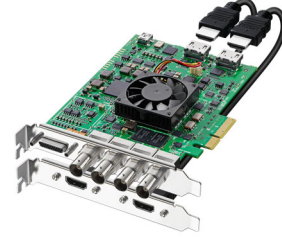

DeckLink 4K Extreme

DeckLink 4K Extreme en yüksek film kalitesinde çalışmanız için yüksek performans tasarımına sahiptir! 6G-SDI ve HDMI 4K desteğini kullanarak tam Ultra HD 4K görüntü yakalama ve playback ile 1080 HD çözünürlüğün 4 katına sahip olun. DeckLink 4K Extreme, her iki normal 2D ve 3D stereoskopik iş akışları'nın yanı sıra tam çözünürlük renk RGB 4:4:4'de görüntü yakalama ve playback için tek ve çift kanallı SDI bağlantıları içermektedir. Dual link 6G-SDI, HDMI 3D/4K ve analog bileşen, kompozit, S-video bağlantıları içermektedir. SD, HD ve Ultra HD 4K'da çalışın. Ayrıca, AES ve analog dengeli audio, 16 kanallı SDI audio, genlock (üreteç kilidi), disk kaydedici kontrolü, yayın kalitesinde yukarı, aşağı ve çapraz dönüşüm, artı dahili SD/HD keyer içermektedir.

US\$995

Bağlantılar

SDI Video Girişler

2 x 10-bit SD/HD/2K/4K ve 2D/3D geçişli. 3Gb/sn ve 6Gb/sn single link ile dual link'i destekler.

SDI Video Çıkışları

2 x 10-bit SD/HD/2K/4K ve 2D/3D geçişli. 3Gb/sn ve 6Gb/sn single link ile dual link'i destekler.