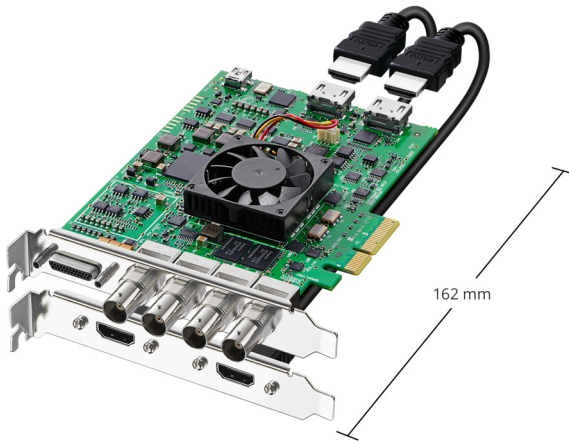

HD Aşağı Dönüşüm

Dahili, yüksek kalite donanımlı aşağı çevirici, playback'te HD video formatlarında çalışırken, SDI A üzerinde HD-SDI'yi, SD-SDI'yi SDI B çıkışına ve Composite ile S-Video'ya çıkışını sağlar. Analog video'dan Component'e geçiş yapabilir ve HD ya da SD çıkışını seçebilirsiniz. Letterbox, anamorfik 16:9 ve center cut 4:3 tarzları arasında seçilebilir.

İşletim Sistemleri

Mac OS X 10.11 El Capitan, macOS Sierra ya da daha sonrası.

Windows 7, 8.1 ve 10, tüm 64-bit.

Linux

Güç Gereksinimi

Güç Tüketimi

21 Watt

EMC Sertifikaları

FCC, CE ve C-Tick

Fiziksel Spesifikasyonlar

190 g