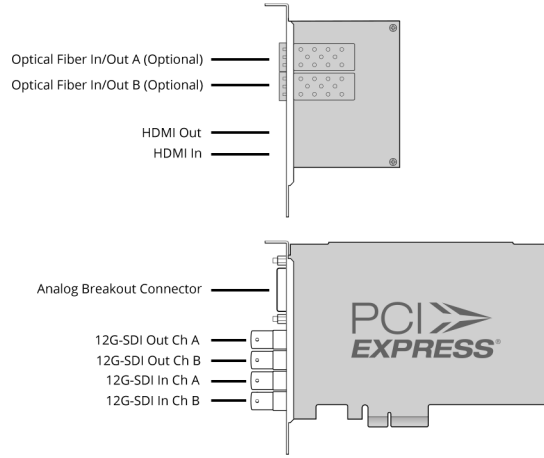

Desteklenen Codec'ler

AVC-Intra, AVCHD, Canon XF MPEG2, Digital SLR, DV-NTSC, DV-PAL, DVCPRO50, DVCPROHD, DPX, HDV, XDCAM EX, XDCAM HD, XDCAM HD422, DNxHR & DNxHD, Apple ProRes 4444, Apple ProRes 422 HQ, Apple ProRes 422, Apple ProRes LT, Apple ProRes 422 Proxy, Sıkıştırılmamış 8-bit 4:2:2, Sıkıştırılmamış 10-bit 4:2:2, Sıkıştırılmamış 10-bit 4:4:4.

Yazılım

İçerdiği Yazılımlar

Mac OS ve Windows'da DaVinci Resolve, Media Express, Disk Speed Test, LiveKey, Blackmagic Desktop Video Yardımcı Yazılımı ve Blackmagic sürücüsü. Linux'de Media Express, Blackmagic Desktop Video Yardımcı yazılımı ve Blackmagic sürücüsü.

Dahili Yazılım Güncellemesi

Yazılım sürücüsünde dahili belleğim. Sistemin başlatılmasında ya da güncelleme yazılımıyla yüklenebilir.

Fiziksel Kurulum

Mac OS, Windows ve Linux'deki 8 ve 16 şeritli PCI Express yuvaları ile uyumlu PCI Express 8 şeritli generation 2. Mac OS sistemleri PCI Express yuvaları olan bir Mac Pro bilgisayar gerektirir. Full sistem gereksinimleri için Destek sayfalarına bakınız.

Yazılım Uygulamaları