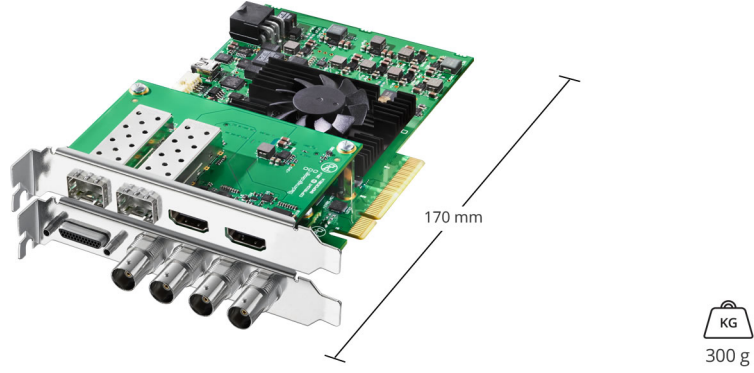

Fiziksel Spesifikasyonlar

Kutu İeriđi

DeckLink 4K Extreme 12G

HDMI ara kat kartı

Yazılım ve kullanım kılavuzu ile SD kartı

Analog ve RS-422 kontrol için breakout kablosu.

Harici güç kablosu

Garanti

3 Yıllık Sınırlı Üretici Garantisi.

Bu sitede yayınlanan tüm içeriđin her hakkı Blackmagic Design Pty. Ltd'e aittir. 2017, Tüm Hakları Saklıdır.

Tüm ticari markalar kendi ilgili sahiplerinin mülkiyetidir. Satış vergisi/harcı ve kargo masrafları MSRP'ye dahil deđildir.

Blackmagic Design Authorized Reseller