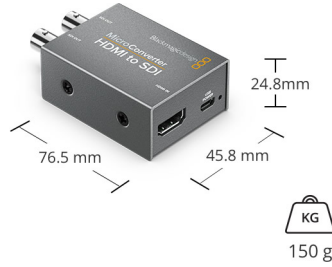

Yazılım

Yazılım Kontrolü

Micro USB aracılığıyla Mac OSX™ ve Windows™ yazılım güncellemesi

Dahili Yazılım Güncellemesi

Micro USB aracılığıyla

İşletim Sistemleri

Mac OS X 10.10 Yosemite,
Mac OS X 10.11 El Capitan
ya da daha sonrası.

Windows 8.1 ya da
Windows 10.

Ayar Kontrolü

Yardımcı yazılım aracılığıyla

Güç Gereksinimi

Power Supply

Bütün ülkelerde kullanılacak uluslararası priz adaptörleriyle birlikte +5V evrensel güç kaynağı içerir.

Güç Tüketimi

2.0 Watt

Çalışma Voltaj Aralığı

4.4 ile 5.25V DC arası

Fiziksel Spesifikasyonlar

Çevresel Spesifikasyonları

Çalışma Isısı

0° ile 40° C arası (32° ile 104° F arası)

Saklama Isısı

-20° ile 60° C arası (-4° ile 140° F arası)

Bağıl Nem

0% ile 90% yoğunlaşmaz arası

Kutu İçeriği

Micro Converter HDMI to SDI

Uluslararası priz adaptörleriyle birlikte +5V evrensel güç kaynağı içerir.