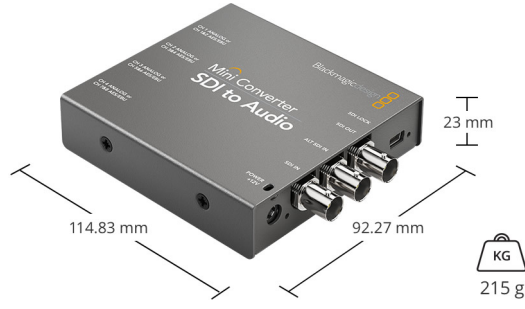

Fiziksel Spesifikasyonlar

Çevresel Spesifikasyonları

Çalışma Isısı: 0° ile 40° C
arası (32° ile 104° F arası)

Saklama Isısı: -20° ile 45° C
arası (-4° ile 113° F arası){ ut1}

Bağıl Nem: 0% ile 90%
arası yoğuşmasız

Kutu İçeriği

Mini Converter SDI to Audio

Uluslararası priz adaptörleriyle birlikte 12V evrensel güç kaynağı içerir.

Garanti

3 Yıllık Sınırlı Üretici Garantisi.

Bu sitede yayınlanan tüm içeriğin her hakkı Blackmagic Design Pty. Ltd'e aittir. 2017, Tüm Hakları Saklıdır.
Tüm ticari markalar kendi ilgili sahiplerinin mülkiyetidir. Satış vergisi/harcı ve kargo masrafları MSRP'ye dahil değildir.

Blackmagic Design Authorized Reseller