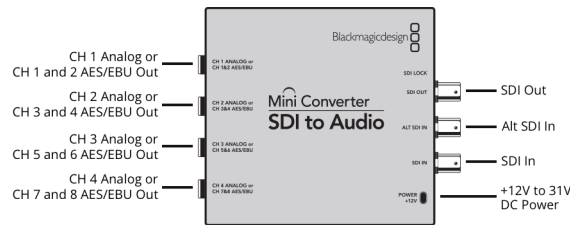

Yeniden saat ayarı

Evet

Standartlar

SDI Uyumu

SMPTE 292M, SMPTE 259M, SMPTE 296M, SMPTE 372M, SMPTE 424M-B, SMPTE 425M, ITU-R BT.656, ITU-R BT.601, SMPTE ST-2036

SDI Audio Örnekleme

48 kHz ve 24 bit televizyon standardı örnek hız.

SDI Renk Hassasiyeti

4:2:2, 4:4:4