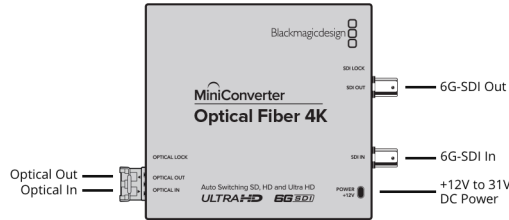

Yeniden saat ayarı

Evet

Standartlar

SD Format Desteği

525i59.94 NTSC, 625i50 PAL

HD Format Desteği

720p50, 720p59.94, 720p60
1080p23.98, 1080p24, 1080p25,
1080p29.97, 1080p30, 1080p50,
1080p59.94, 1080p60
1080PsF23.98, 1080PsF24, 1080PsF25,
1080PsF29.97, 1080PsF30
1080i50, 1080i59.94, 1080i60

Ultra HD Format Desteği

2160p23.98, 2160p24, 2160p25,
2160p29.97, 2160p30

4K Format Desteği

4K DCI 24p

SDI Video Örnekleme

4:2:2 ve 4:4:4

SDI Audio Örnekleme

48 kHz ve 24 bit televizyon standardı örnek hız.

SDI Renk Hassasiyeti

4:2:2 ve 4:4:4

SDI Renk Düzeni

YUV ve RGB