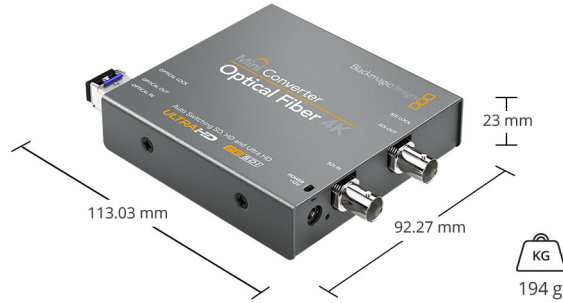

2K Format Desteđi

2K DCI 23.98p, 2K DCI 24p, 2K DCI 25p
2K DCI 23.98PsF, 2K DCI 24PsF, 2K 25PsF

SDI Uyumu

SMPTE 259M, SMPTE 292M, SMPTE 296M, SMPTE 424M-B, SMPTE 425M, SMPTE ST-2081, ITU-R BT.656, ITU-R BT.601 and SMPTE 297M for Optical Fiber SDI.

SDI Otomatik Geçiř

SD, HD ya da 6G-SDI'yi otomatik olarak algılar.

ASI Desteđi

Evet

SDI Video Hızları

SDI video bađlantıları SD, HD, Ultra HD ve DCI 4K arasında geçiř yapabilir

İřletim Sistemleri

Mac OS X 10.10 Yosemite,
Mac OS X 10.11 El Capitan
ya da daha sonrası.

Windows 8.1 ya da
Windows 10.

Ayar Kontrolü

Mini Switchler ya da USB yazılımı

Güç Gereksinimi

Güç Kaynađı

Bütün ülkelerde kullanılabilir
uluslararası priz adaptörleriyle birlikte
+12V evrensel güç kaynađı içerir. Kablo
bađı noktası bulunur.

Güç Tüketimi

3.84 Watt

Çalıřma Voltaj Aralıđı

12 - 31V DC

Fiziksel Spesifikasyonlar

Çevresel Spesifikasyonları

Çalıřma Isısı

0° ile 40° C arası (32° ile 104° F arası)

Saklama Isısı

-20° ile 45° C arası (-4° ile 113° F arası)

Bađıl Nem

0% ile 90% arası yođuşmaz