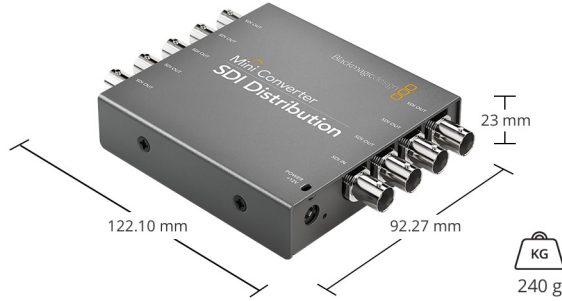

2K Format Desteđi

2K DCI 23.98p, 2K DCI 24p, 2K DCI 25p
2K DCI 23.98PsF, 2K DCI 24PsF,
2K DCI 25PsF

SDI Audio Örnekleme

48 kHz ve 24 bit televizyon standardı
örnek hız.

İşletim Sistemleri

Mac OS X 10.11 El
Capitan,
macOS Sierra ya da
daha sonrası.

Windows 8.1 ya da
Windows 10.

Güç Gereksinimi

Güç Kaynađı

Bütün ülkelerde kullanılabilen
uluslararası priz adaptörleriyle birlikte
+12V evrensel güç kaynađı içerir. Kablo
bađı noktası bulunur.

Güç Tüketimi

4.80 Watt

Çalışma Voltaj Aralığı

12 - 31V DC

Fiziksel Spesifikasyonlar

Çevresel Spesifikasyonları

Çalışma Isısı: 0° ile 40° C arası
(32° ile 104° F arası)

Saklama Isısı: -20° ile 45° C arası
(-4° ile 113° F arası){ ut1}

Bađıl Nem: 0% ile 90%
arası yođuşmasız

Kutu İçeriđi

Mini Converter SDI Distribution

Uluslararası priz adaptörleriyle birlikte 12V evrensel güç kaynađı içerir.