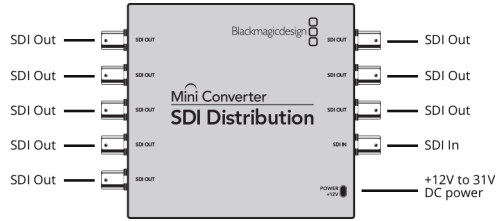

Yeniden saat ayarı

Evet

Standartlar

SD Format Desteği

525i59.94 NTSC, 625i50 PAL

HD Format Desteği

720p50, 720p59.94, 720p60
1080p23.98, 1080p24, 1080p25,
1080p29.97, 1080p30, 1080p50,
1080p59.94, 1080p60
1080PsF23.98, 1080PsF24, 1080PsF25,
1080PsF29.97, 1080PsF30
1080i50, 1080i59.94, 1080i60

SDI Uyumu

SMPTE 259M, SMPTE 292M,
SMPTE 296M, SMPTE 372M,
SMPTE 424M-B and SMPTE 425M

SDI Video Hızları

SDI video bağlantıları SD, HD ve DCI
2K arasında geçişlidir.

SDI Video Örnekleme

4:2:2 ve 4:4:4

SDI Renk Hassasiyeti

4:2:2 ve 4:4:4

SDI Renk Düzeni

YUV ve RGB

SDI Otomatik Geçiş

SD, HD ya da 3G-SDI'yi otomatik
olarak algılar.

ASI Desteği

Evet