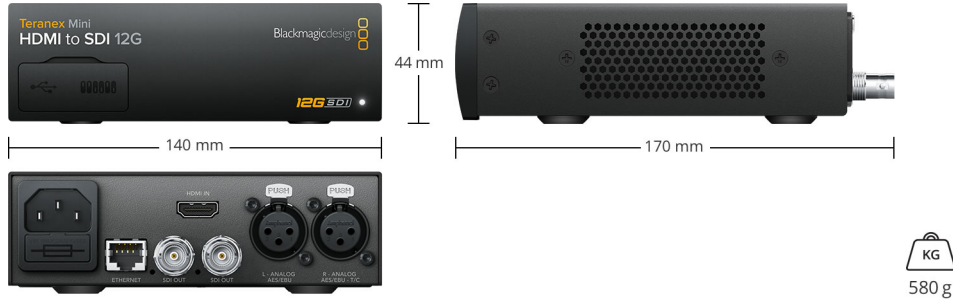

Ayar Kontrolü

Ana Ayarlar Kontrolü

Mini Switchler, USB ve ücretsiz yardımcı yazılım aracılığıyla Ethernet.

Opsiyonel Ön Panel Kontrol

LCD, döner kontrol düğmesi ile altı butonlu ön montajlı Smart Panel.

Güç Gereksinimi

Güç Kaynağı

IEC C14 soketi ile 1 x dahili uluslararası AC güç kaynağı IEC Güç kablosu gerekir. 90 - 240V AC Giriş.

Ethernet üzerinden Güç Kaynağı

PoE+ kullanılarak 48V aracılığıyla çalıştırılabilir (ethernet üzerinden güç).

Güç Tüketimi

16 Watt

Çalışma Voltaj Aralığı

90 - 240V AC

Fiziksel Spesifikasyonlar

Çevresel Spesifikasyonları

Çalışma Isısı:

0°to 40°C (32° to 104°F)

Saklama Isısı:

-20°to 60°C (-4° to 140°F)

Bağıl Nem:

0% to 90% yoğunlaşmaz

Kutu İçeriği

Teranex Mini - HDMI to SDI 12G

Yazılım ve kullanım kılavuzu ile SD kartı

Garanti

3 Yıllık Sınırlı Üretici Garantisi.