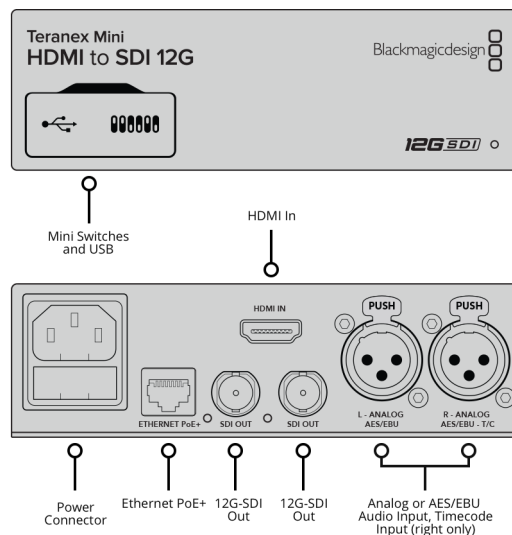

Yeniden Saat Ayarı

Evet