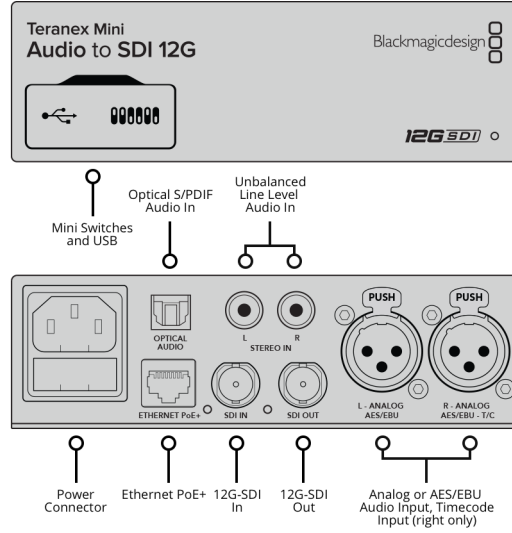

Standartlar

SD Format Desteği

525i59.94 NTSC, 625i50 PAL

HD Format Desteği

720p50, 720p59.94, 720p60
1080p23.98, 1080p24, 1080p25,
1080p29.97, 1080p30, 1080p50,
1080p59.94, 1080p60
1080PsF23.98, 1080PsF24, 1080PsF25,
1080PsF30
1080i50, 1080i59.94, 1080i60

2K Format Desteği

2K DCI 23.98p, 2K DCI 24p, 2K DCI 25p
2K DCI 23.98PsF, 2K DCI 24PsF, 2K DCI
25PsF

Ultra HD Format Desteği

2160p23.98, 2160p24, 2160p25,
2160p29.97, 2160p30, 2160p50,
2160p59.94, 2160p60

4K Format Desteği

4K DCI 23.98p, 4K DCI 24p, 4K DCI
25p, 4K DCI 29.97p, 4K DCI 30p

SDI Uyumu

SMPTE 292M, SMPTE 259M, SMPTE
296M, SMPTE 372M, SMPTE 424M,
SMPTE 425M, SMPTE 297M for Optical
Fiber SDI, SMPTE 2081-1, SMPTE
2081-10, SMPTE 2082-1, SMPTE
2082-10

SDI Video Hızları

SDI video bağlantıları standart tanımlı
SDI, yüksek tanımlı level A ve level B
3G-SDI, 6G-SDI ve 12G-SDI arasında
geçiş yapabilmektedir.

SDI Video Örnekleme

4:2:2 ve 4:4:4.

SDI Audio Örnekleme

48kHz ve 24-bit televizyon standardı
örnek hız.

SDI Renk Hassasiyeti

HD, 2K ve 4K için YUV 4:2:2 ve RGB
4:4:4.

SDI Renk Düzeni

REC 601, REC 709

Yazılım

Yazılım Kontrolü

USB ile Ethernet aracılığıyla Mac OS X™
ve Windows™ yazılım güncellemesi.

Dahili Yazılım Güncellemesi

Dahil olan güncelleme uygulaması
aracılığıyla.