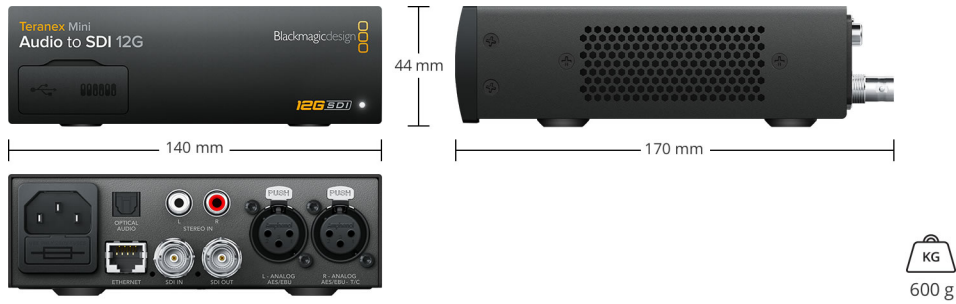

İşletim Sistemleri

Mac OS X 10.10 Yosemite,
Mac OS X 10.11 El Capitan
ya da daha sonrası.

Windows 8.1 ya da
Windows 10.

Ayar Kontrolü

Ana Ayarlar Kontrolü

Mini Switchler, USB ve ücretsiz yardımcı yazılım aralığıyla Ethernet.

Opsiyonel Ön Panel Kontrol

LCD, döner kontrol düğmesi ile altı butonlu ön montajlı Smart Panel

Güç Gereksinimi

Güç Kaynağı

IEC C14 soketi ile 1 x dahili uluslararası AC güç kaynağı IEC Güç kablosu gerekir. 90 - 240V AC Giriş.

Ethernet üzerinden Güç Kaynağı

PoE+ kullanılarak 48V aracılığıyla çalıştırılabilir (ethernet üzerinden güç).

Güç Tüketimi

16 Watt

Çalışma Voltaj Aralığı

90 - 240V AC

Fiziksel Spesifikasyonlar

Çevresel Spesifikasyonları

Çalışma Isısı:

0°to 40°C (32° to 104°F)

Saklama Isısı:

-20°to 60°C (-4° to 140°F)

Bağıl Nem:

0% to 90% yoğunlaşmaz

Kutu İçeriği

Teranex Mini - Audio to SDI 12G

Yazılım ve kullanım kılavuzu ile SD kartı

Garanti

3 Yıllık Sınırlı Üretici Garantisi.