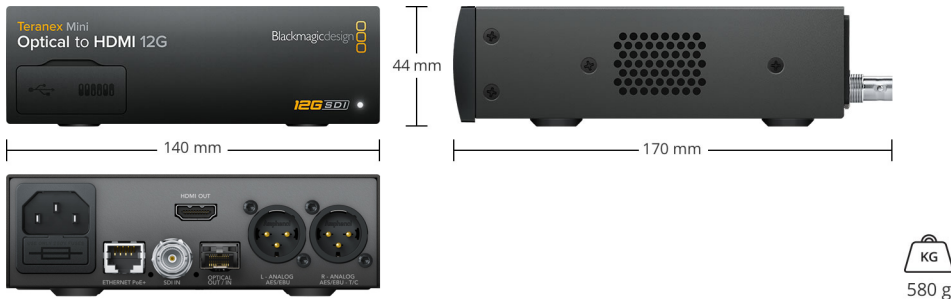

Ethernet ¼zerinden G¼ç Kaynađı

PoE+ kullanılarak 48V aracılıđıyla
çalıştırılabilir (ethernet ¼zerinden
g¼ç).

G¼ç T¼ketimi

16 Watt

Çalışma Voltaj Aralığı

90 - 240V AC

Fiziksel Spesifikasyonlar

Çevresel Spesifikasyonları