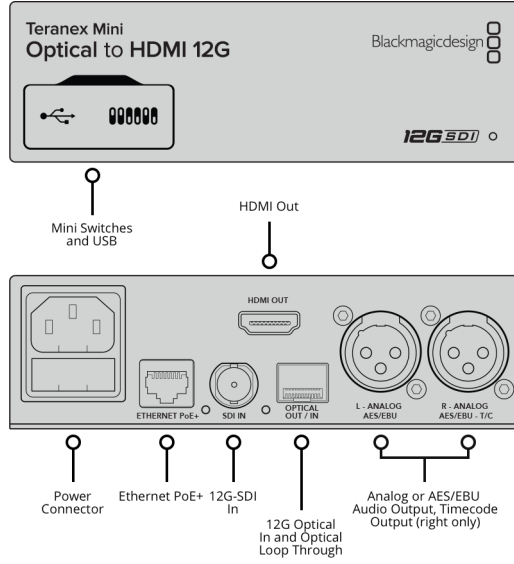

Optik Giriş Formatları”

SD Format Desteği

525i59.94 NTSC, 625i50 PAL

HD Format Desteği

720p50, 720p59.94, 720p60
1080p23.98, 1080p24, 1080p25,
1080p29.97, 1080p30, 1080p50,
1080p59.94, 1080p60
1080PsF23.98, 1080PsF24
1080i50, 1080i59.94, 1080i60

2K Format Desteği

2K DCI 23.98p, 2K DCI 24p, 2K DCI 25p
2K DCI 23.98PsF, 2K DCI 24PsF, 2K 25PsF

Ultra HD Format Desteği

2160p23.98, 2160p24, 2160p25,
2160p29.97, 2160p30, 2160p50,
2160p59.94, 2160p60

4K Format Desteği

4K DCI 23.98p, 4K DCI 24p, 4K DCI
25p, 4K DCI 29.97p, 4K DCI 30p

SDI Uyumu

Optik Fiber SDI, SMPTE 2081-1, SMPTE
2081-10, SMPTE 2082-1, SMPTE
2082-10 için SMPTE 292M, SMPTE
259M, SMPTE 296M, SMPTE 372M,
SMPTE 424M-B, SMPTE 425M, SMPTE
297M

SDI Video Hızları

SDI video bağlantıları standart tanımlı,
yüksek tanımlı level A ve level B 3G-
SDI, 6G-SDI ve 12G-SDI arasında geçiş
yapabilmektedir.

SDI Video Örnekleme

4:2:2 ve 4:4:4.

SDI Audio Örnekleme

48 kHz ve 24-bit televizyon standardı
örnek hız.

SDI Renk Hassasiyeti

4:2:2 ve 4:4:4.

SDI Renk Düzeni

YUV ve RGB.

HDMI Çıkış Formatları

SD Format Desteği

525i59.94 NTSC, 625i50 PAL

2K Format Desteği

2K DCI 23.98p, 2K DCI 24p, 2K DCI 25p

Ultra HD Format Desteği

2160p23.98, 2160p24, 2160p25,
2160p29.97, 2160p30, 2160p50,
2160p59.94, 2160p60

4K Format Desteği

4K DCI 23.98p, 4K DCI 24p, 4K DCI
25p, 4K DCI 29.97p, 4K DCI 30p, 4K
DCI 50p, 4K DCI 60p

HDMI Renk Düzeni

REC 601, REC 709