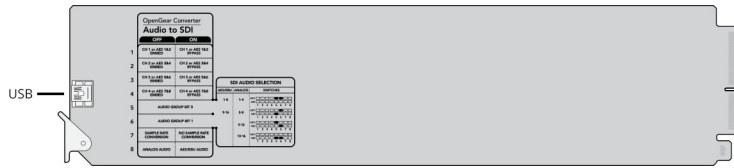

Yeniden saat ayarı

Evet

Standartlar

SD Format Desteği

525i59.94 NTSC, 625i50 PAL

SDI Video Hızları

SDI video bağlantıları standart tanımlı ve yüksek tanımlı arasında geçiş yapabilmektedir.

SDI Video Örnekleme

4:2:2

SDI Renk Düzeni

YUV

SDI Otomatik Geçiş

SD SDI, HD-SDI ve 3 Gb/s SDI arasında otomatik olarak geçiş seçim yapar.