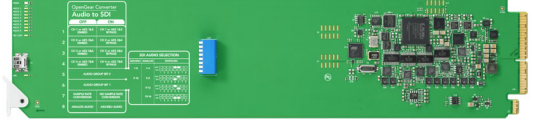

OpenGear Converter Audio to SDI

Herhangi bir SDI video bağlantısına 4 kanallı analog ses ya da 8 kanallı AES/EBU dijital sesi yerleştirmek için gerekli olan herşeyi içerir. Ses mikserleri ve analog disk kaydedicilerindeki sesi SDI yönlendiricileriyle ve disk kaydedicilerle kullanılmak üzere, ya da video çeviricilerine ek audio kanalları ilave etmek için SDI video'ya yerleştirebilirsiniz.

US\$495

Bağlantılar

SDI Video Girişi

SD, HD ve 3G-SDI arasında geçiş yapılabilir.

SDI Video Çıkışı

SD ve HD video girişlerini otomatik olarak algılar.

Analog Audio

OpenGear™ standart 3 pinli bağlantılarla profesyonel nitelikte dengeli 4 kanallı analog audio.

AES/EBU Dijital Audio

OpenGear™ standart 3 pinli bağlantılarla profesyonel nitelikte dengeli 8 kanallı dijital.

Yedek SDI Girişi

Ana SDI girişi düştüğü takdirde otomatik olarak geçiş yapar.

Çoklu Hız Desteği

SDI Video Hızları

SDI video bağlantıları standart tanımlı ve yüksek tanımlı arasında geçiş yapabilmektedir.

SDI Video Örnekleme

4:2:2

SDI Renk Düzeni

YUV

SDI Otomatik Geçiş

SD SDI, HD-SDI ve 3 Gb/s SDI arasında otomatik olarak geçiş seçim yapar.