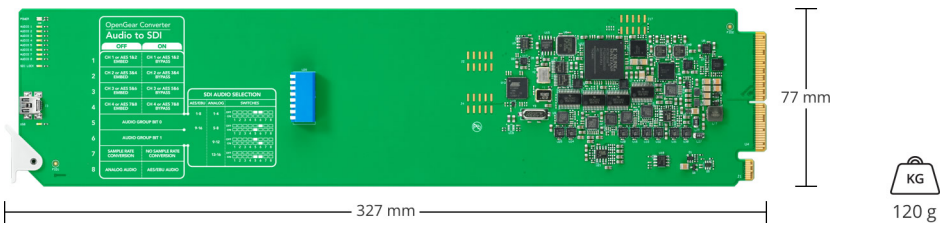

Dahili Yazılım Güncellemesi

Dahil olan güncelleme uygulaması
aracılıđıyla.

İřletim Sistemleri

Mac OS X 10.10 Yosemite,
Mac OS X 10.11 El Capitan
ya da daha sonrası.

Windows 8.1 ya da
Windows 10.

Ayar Kontrolü

OpenGear DashBoard ař kontrol yazılımı, Mini Switchler ya da USB yazılımı.

Fiziksel Spesifikasyonlar

Çevresel Spesifikasyonları

Çalışma Isısı

0° to 40° C (32° to 104° F)

Saklama Isısı

-20° to 45° C (-4° to 113° F)