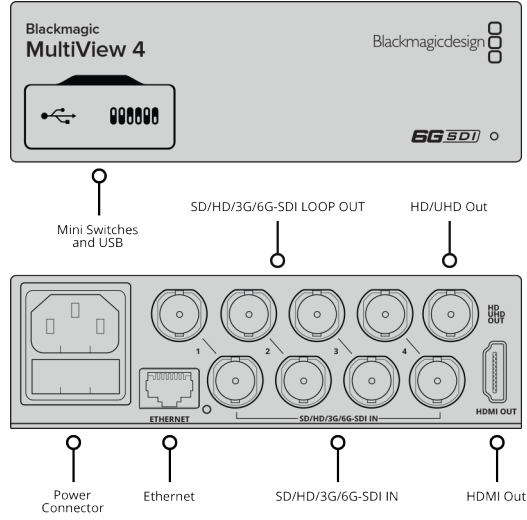

Standartlar

SD Video Standartları

525i59.94 NTSC, 625i50 PAL

HD Video Standartları

720p50, 720p59.94, 720p60
1080p23.98, 1080p24, 1080p25,
1080p29.97, 1080p30,
1080p50, 1080p59.94, 1080p60
1080PsF23.98, 1080PsF24, 1080PsF25,
1080PsF29.97, 1080PsF30
1080i50, 1080i59.94, 1080i60

2K Video Standartları

2K DCI 23.98p, 2K DCI 24p, 2K DCI 25p 2K
23.98PsF, 2K 24PsF, 2K 25PsF.

Ultra HD Video Standartları

2160p23.98, 2160p24, 2160p25,
2160p29.97, 2160p30

4K Video Standartları

4K DCI 24p

SDI Uyumu

SMPTE 259M, SMPTE 292M, SMPTE
296M, SMPTE 310M, SMPTE 425M-B,
ITU-R BT.656 and ITU-R BT.601.

Ses Göstergeleri

Her görüntüleme, VU standardı.

Kaynak Yönlendirme

Hayır

SDI Video Örnekleme

4:2:2 ve 4:4:4.

SDI Audio Örnekleme

48kHz ve 24-bit televizyon standardı
örnek hız.

SDI Renk Hassasiyeti

10-bit 4:2:2 ve 4:4:4.

SDI Renk Düzeni

Girişler için YUV ya da RGB, çıkışlar
için YUV.

SDI Otomatik Geçiş

Her bir girişin farklı bir televizyon
standardında çalışabilmesi için her bir
girişte otomatik olarak SD-SDI, HD-
SDI, ve 6G-SDI arasında seçim yapar.

SDI Metadata Desteği

SMPTE 352M'e göre Video payload
tanımlama yardımcı veri

Kontrol

Dahili Kontrol Paneli

Yok. Menüler ve 2.2 inç renkli ekran ilave
eden Teranex Mini Smart Panel'i
destekler.

Harici Kontrol Paneli

Yok