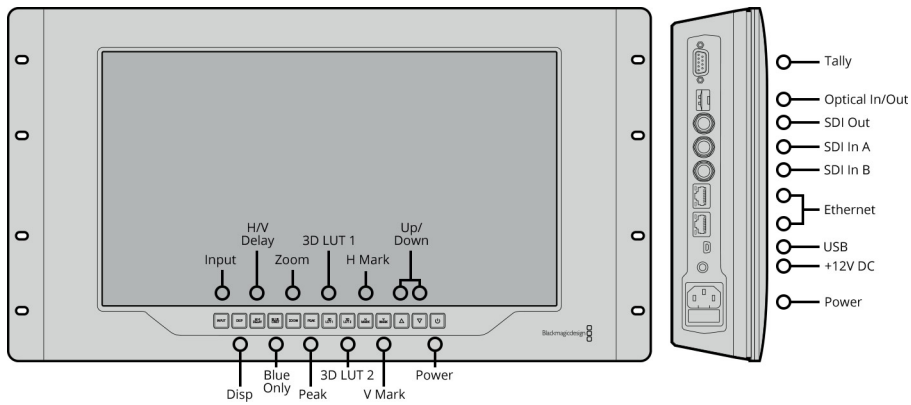

Tally

9-pin D konnektör