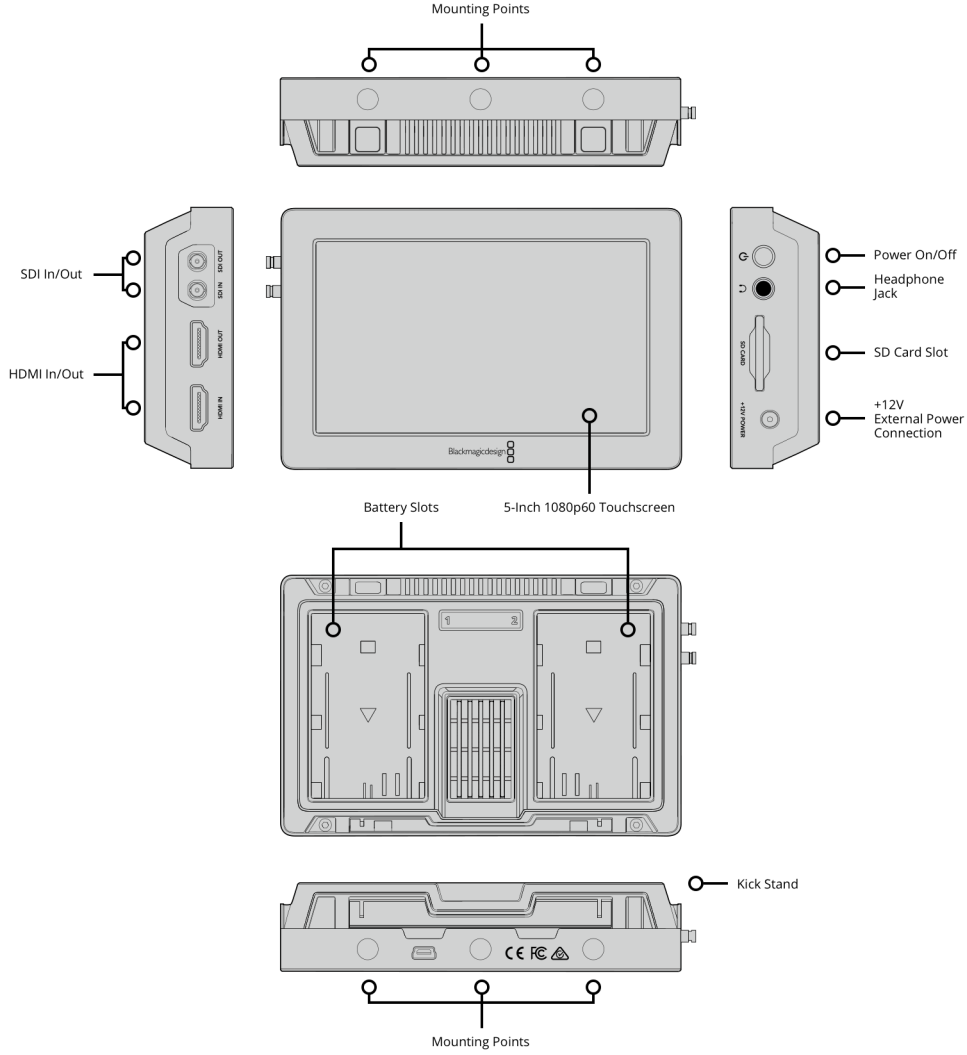

Dahili Hoparlör

Yok.

Ekran Boyutları

5" 1920 x 1080.

Kaydedici Kurulumu

Cihazın USB portu ya da cihazın kullanıcı arayüzü aracılığıyla.

Bilgisayar Arayüzü

Başlangıç kurulumu, yazılım güncellemeleri ve Video Assist Yardımcı yazılım kontrolü için 1 x Mini-B USB 2.0 konektör.