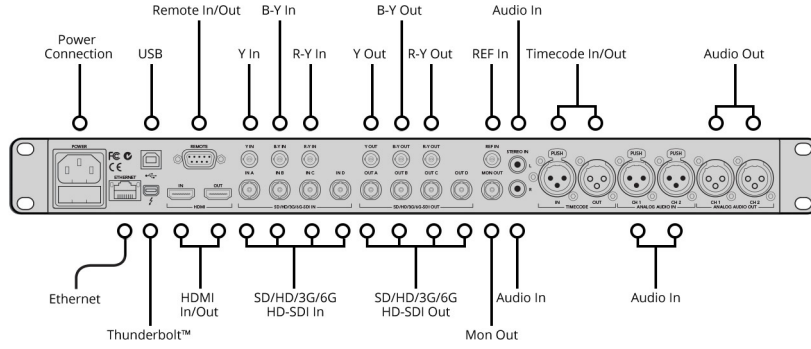

Standartlar

SD Video Standartları

525i59.94 NTSC, 625i50 PAL

HD Video Standartları

720p50, 720p59.94, 720p60
1080p23.98, 1080p24, 1080p25,
1080p29.97, 1080p30, 1080p50,
1080p59.94, 1080p60
1080PsF23.98, 1080PsF24, 1080PsF25,
1080PsF29.97, 1080PsF30
1080i50, 1080i59.94, 1080i60

Ultra HD Video Standartları

2160p23.98, 2160p24, 2160p25,
2160p29.97, 2160p30

SDI Uyumu

SMPTE 259M, SMPTE 292M,
SMPTE 296M, SMPTE 425M Level B

SDI Metadata Desteği

Zaman Kodu: HD RP188. Kapalı
Altyazılımlama: CEA-708.

Audio Örnekleme

48kHz ve 24-bit televizyon standardı
örnek hız.

Video Örnekleme

4:2:2

Renk Hassasiyeti

10-bit

Renk Düzeni

REC 601, REC 709

Kopya Korumalı

HDMI girişi kopya korumalı HDMI kaynaklarından görüntü yakalayamaz. Görüntü yakalamadan ya da içeriğin dağıtımından önce mutlaka telif hakkı mülkiyetini doğrulayın.

Medya

Medya

SD, HD ve Ultra HD kayıt için 2 x SSD.

Medya Türü

SATA-II ya da SATA-III (solid state)
katı hal disk.

Medya Formatı

Diskleri ExFAT (Windows/Mac) ya da HFS+ (Mac) dosya sistemlerine formatlayabilir.

Desteklenen codec'ler

1080i60'a kadar sıkıştırılmamış QuickTime, Apple ProRes 422 HQ QuickTime, ProRes 422 QuickTime, ProRes 422 LT QuickTime, ProRes 422 Proxy QuickTime, Avid DNxHD, QuickTime ve Avid DNxHD MXF

Bilgisayar Görüntü Yakalama

Mac/Windows için Thunderbolt.