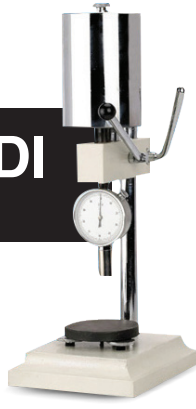

geratech[®]

DUROMETRE TEST STANDI
SLX-A SHORE SLX-D SHORE

DUROMETRE TEST STANDI

SLX-A SHORE SLX-D SHORE

SLX-A Özellikler

- Shoremetre Testleri için (LX-A)
- Shore A Durometre Testleri için
- 5kg ağırlık ile test imkanı
- Durometre Test Standı
- Ölçüler: L*W*H(mm) 116*161*340 ;
- Test Ağırlık: 1kg; (Shoremetreye baskı uygulayan ağırlık)
- Stand ağırlığı: about 5.5kg.

- * Shore-A ölçümleri için LX-A Modelleri ile uyumludur,
- * Sadece stand içerir, shoremetre ayrıca alınmalıdır.

SLX-D Özellikler

- Shoremetre Testleri için (LX-D)
- Shore D Durometre Testleri için
- 5kg ağırlık ile test imkanı
- Durometre Test Standı
- Ölçüler: L*W*H(mm) 116*161*420 ;
- Test Ağırlık: 5kg; (Shoremetreye baskı uygulayan ağırlık)
- Stand ağırlığı: about 9.5kg

- * Shore-D ölçümleri için LX-D Modelleri ile uyumludur,
- * Sadece stand içerir, shoremetre ayrıca alınmalıdır.

geratech®

www.geratech.com.tr
www.egerate.com
www.egerate-store.com