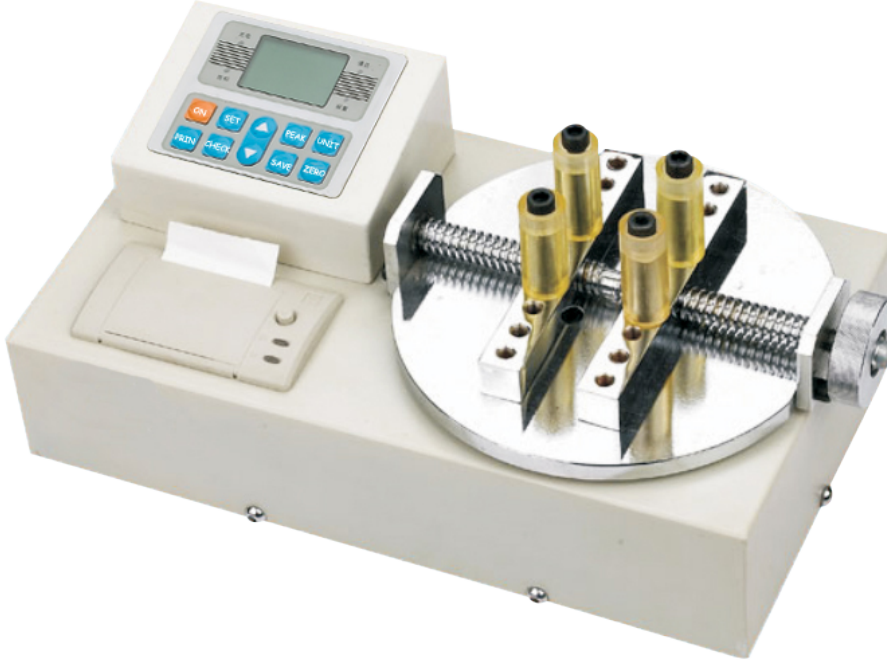

geratech®

ST-B

Digital Şişe Kapağı Torkmetre

ST-B

Dijital Şişe Kapağı Torkmetre

ST-20 Dijital Şişe Kapağı Torkmetre

- Her türlü ticari uygulamalar için dinamometre testleri.
- Araştırma-geliştirme çalışmalarınız için testler.
- Açma-Kapama / Sıkıştırma testleri.

Dinamometre Test Standı Teknik Özellikler:

Model	ST-B1	ST-B2	ST-B3	ST-B5	ST-B10	ST-B20
Kapasite	1N·m	2N·m	3N·m	5N·m	10N·m	20N·m
Çözünürlük	0.0001	0.0001	0.0001	0.0001	0.001	0.001
Sensör Durumu	Sensor İçerisinde					
Hassasiyet	±1%					
Sıkma Aralığı	8~194mm or 25~194mm					