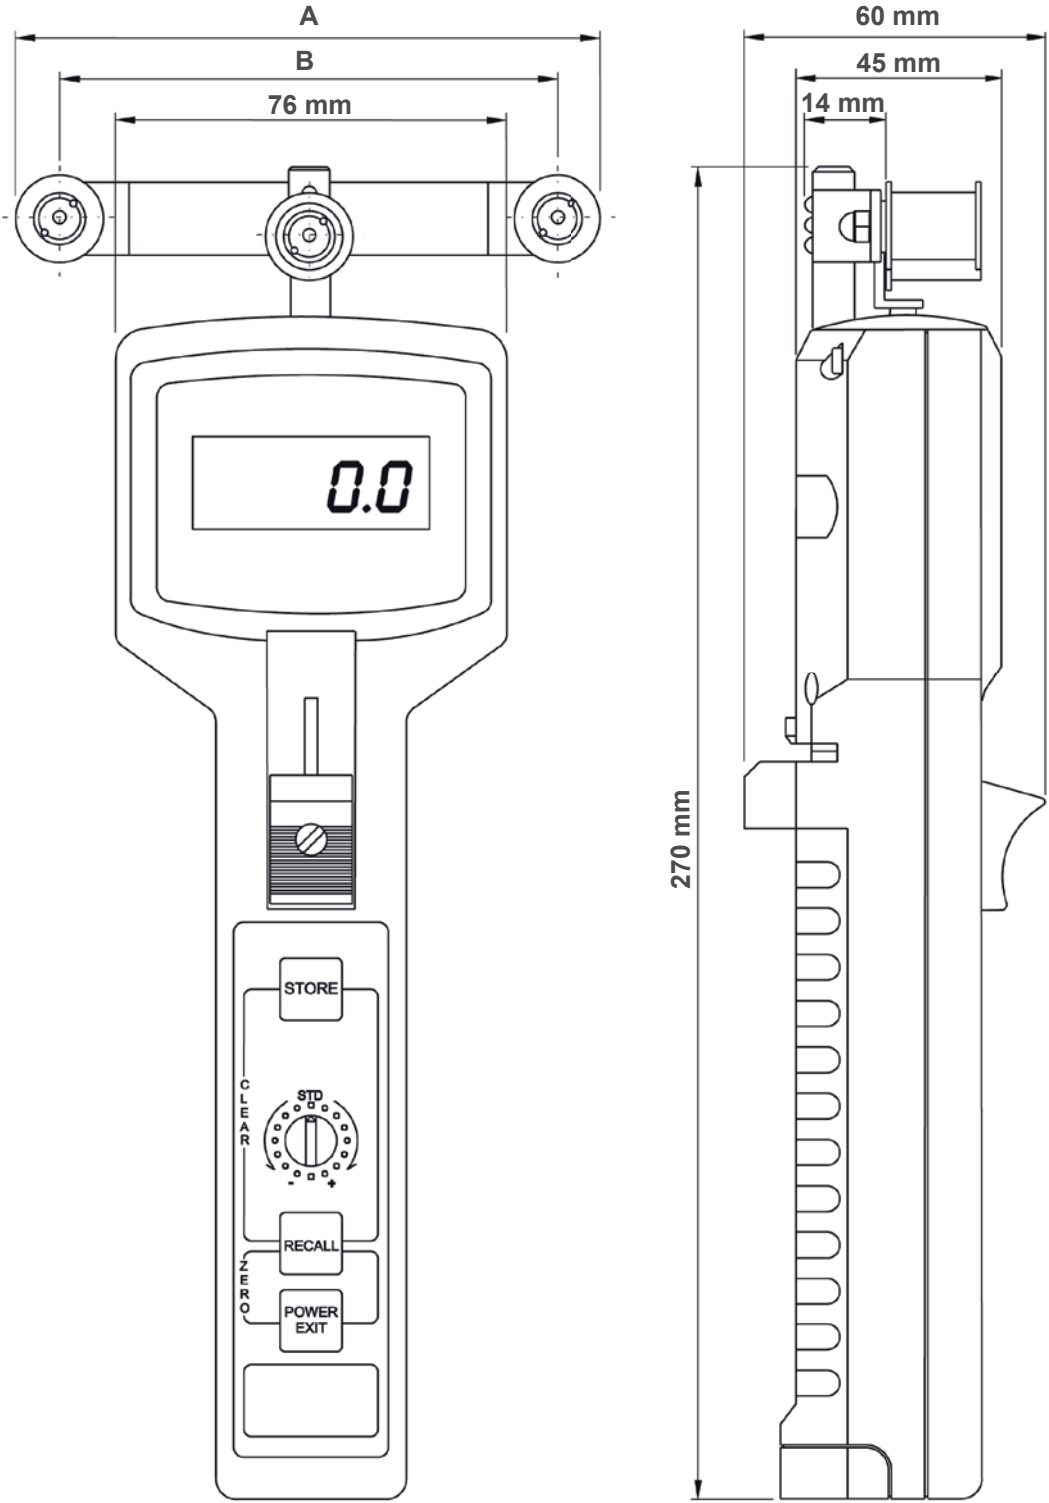

Models DTBB, DTBX: 2.0 - 200.0 cN up to - 1.00 -10.00 daN

Model	A	B
DTBB-200, DTBX-200	55 mm	38 mm
DTBB-500, DTBX-500		
DTBB-1000, DTBX-1000		
DTBB-2000, DTBX-2000		
DTBB-5000, DTBX-5000		

Model	A	B
DTBB-2500, DTBX-2500	117 mm	100 mm
DTBB-5000, DTBX-5000		
DTBB-10K, DTBX-10K		
DTBB-20K, DTBX-20K		

Models DTBB, DTBX: 2.00 - 20.00 daN, 5.00 - 50.00 daN