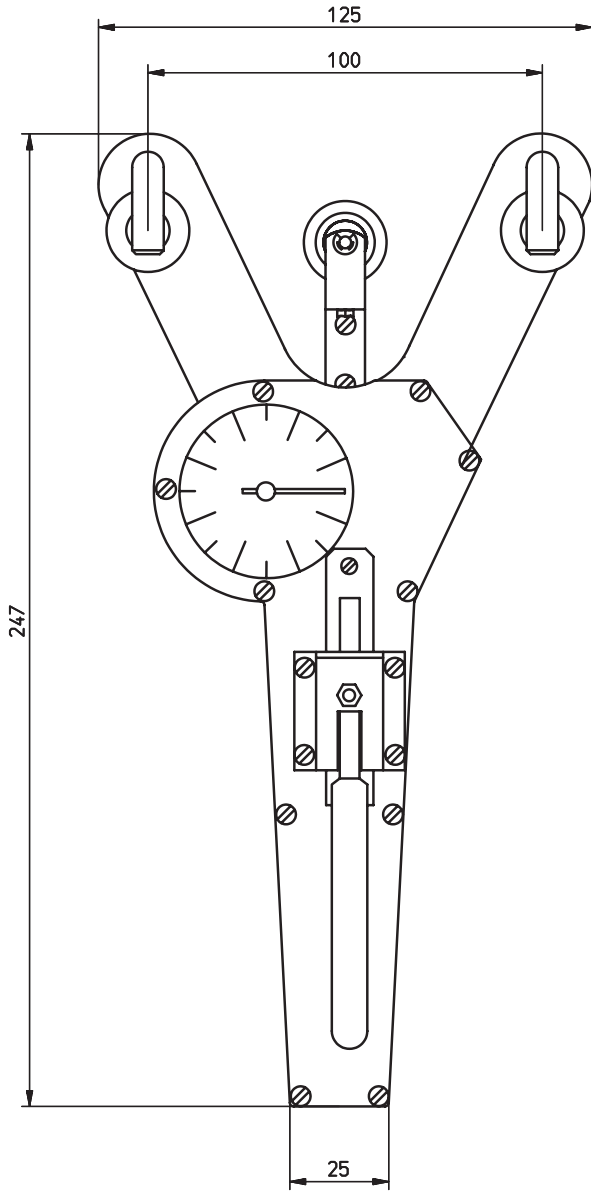

# Tension Meter

Models DXR: 200 - 2000 cN up to 400 - 5000 cN

## Tension Meter Model DXR: 2.5 - 10 daN

# Tension Meter Model DXR: 5 - 20 daN - 5 - 50 daN