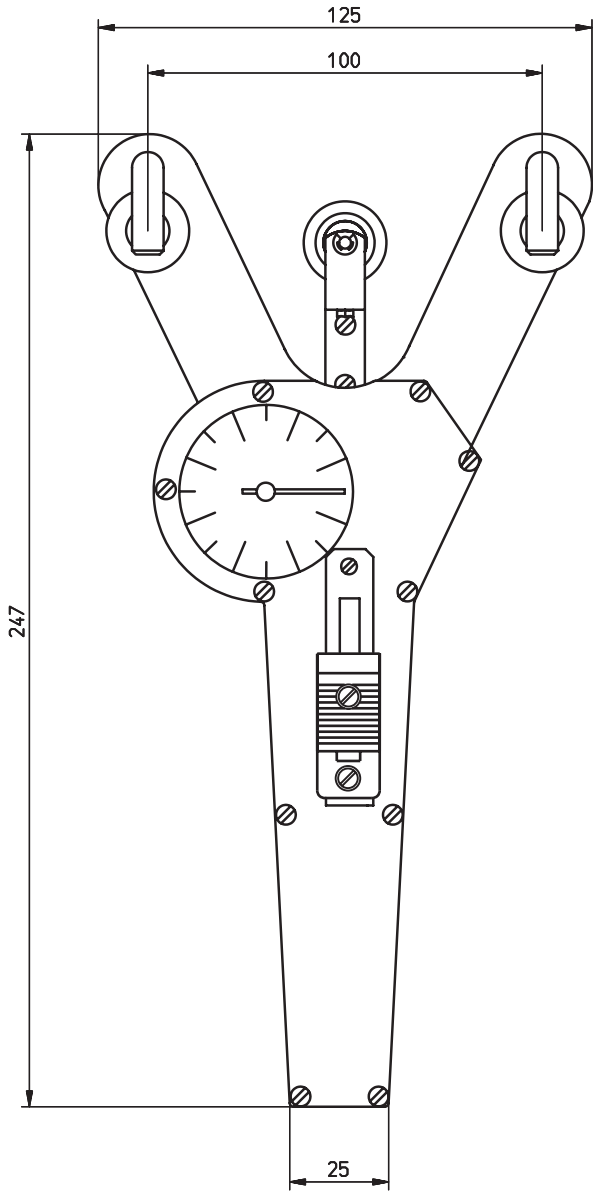

# Tension Meter

Models DXR: 200 - 2000 cN up to 400 - 5000 cN

## Tension Meter Model DXR: 2.5 - 10 daN

# Tension Meter Model DXR: 5 - 20 daN - 5 - 50 daN