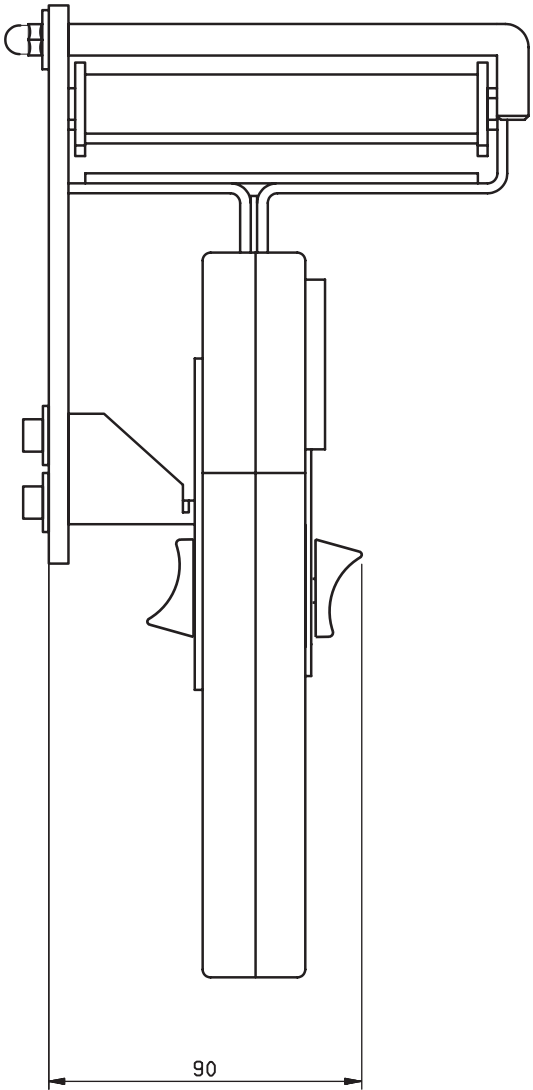

# Tension Meter

Models DXR: 200 - 2000 cN up to 400 - 5000 cN

## Tension Meter Model DXR: 2.5 - 10 daN

# Tension Meter Model DXR: 5 - 20 daN - 5 - 50 daN