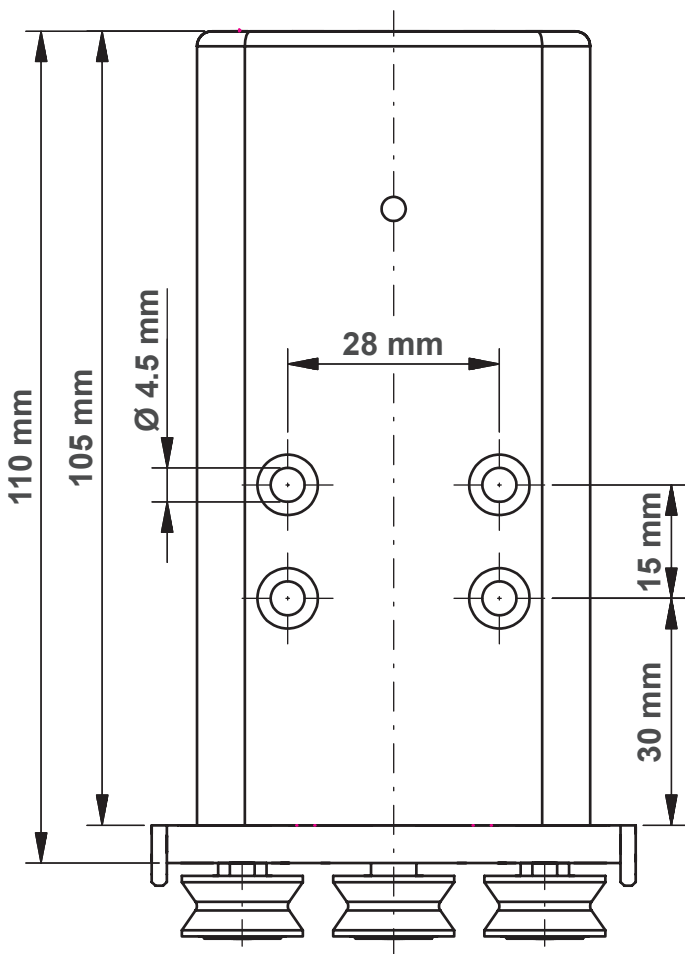

# Tension Sensor Model FS1-422

Model	A	B
FS1-50-422		
FS1-100-422		
FS1-200-422	64 mm	40 mm
FS1-500-422		
FS1-1000-422		
FS1-2000-422		
FS1-5000-422	124 mm	100 mm
FS1-10K-422		
FS1-20K-422		
FS1-50K-422	224 mm	200 mm