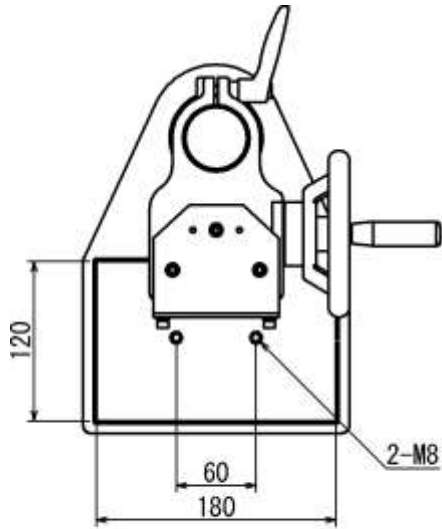

Test Stand SVH-1000N

	Standard	Long shaft
H	410	610
R	265	465

Unit:mm